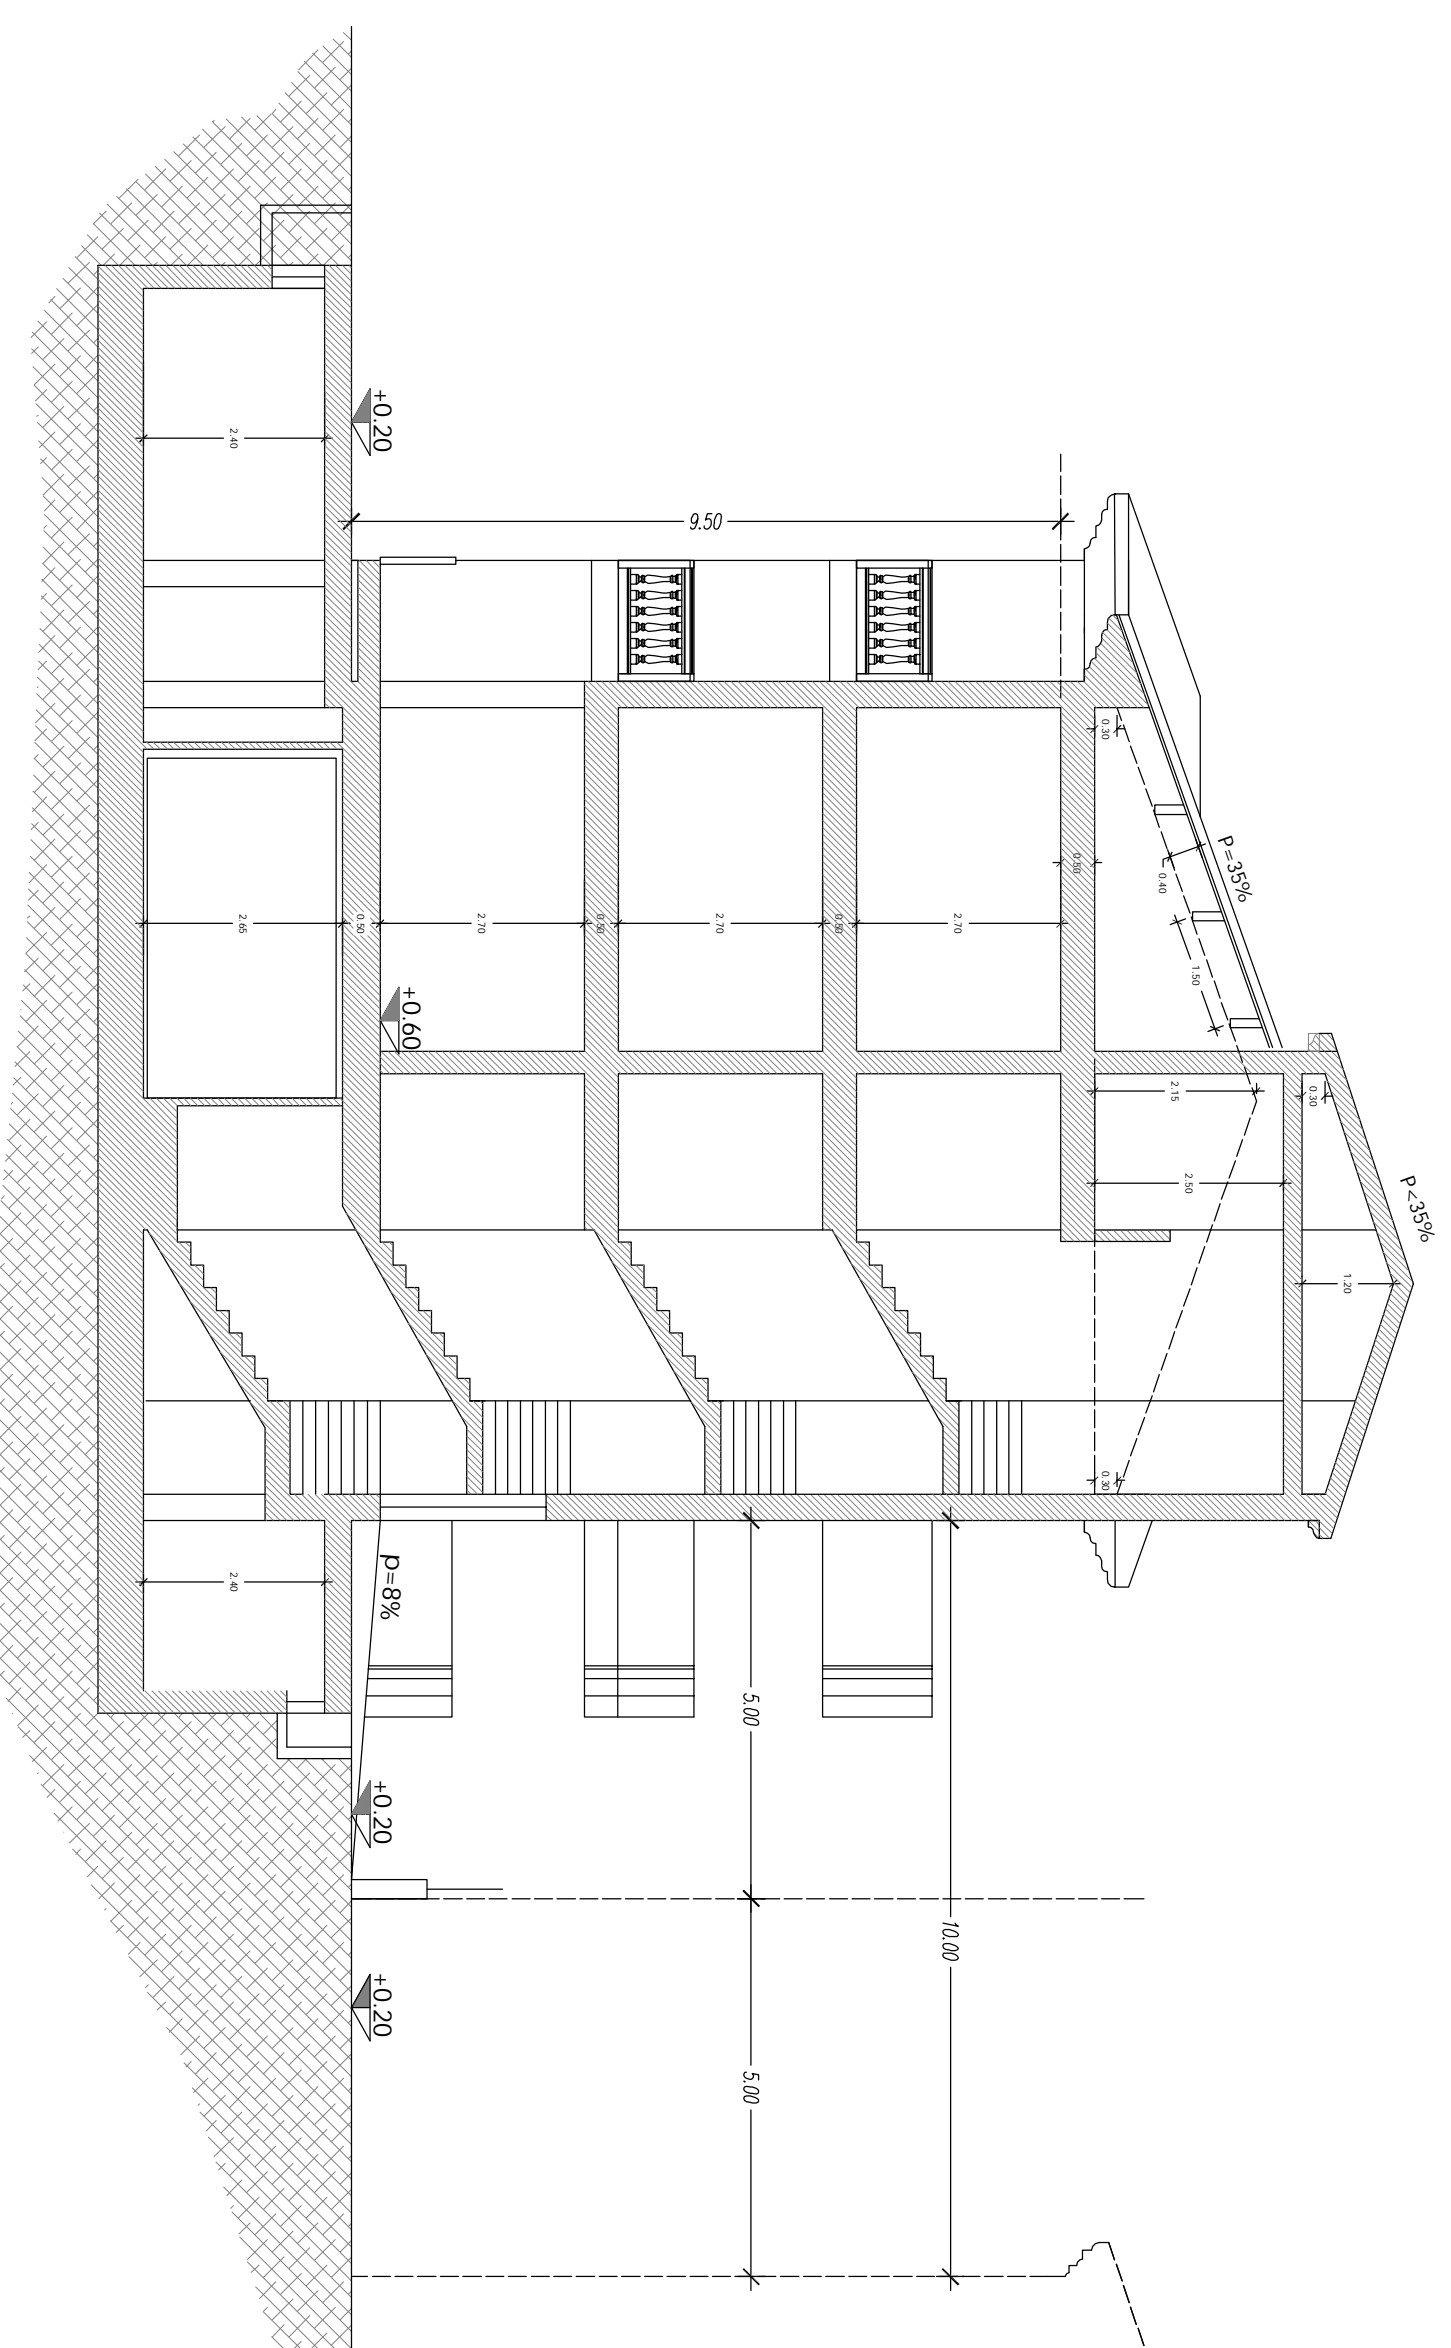

Palazzina Nord
Sezione A - B