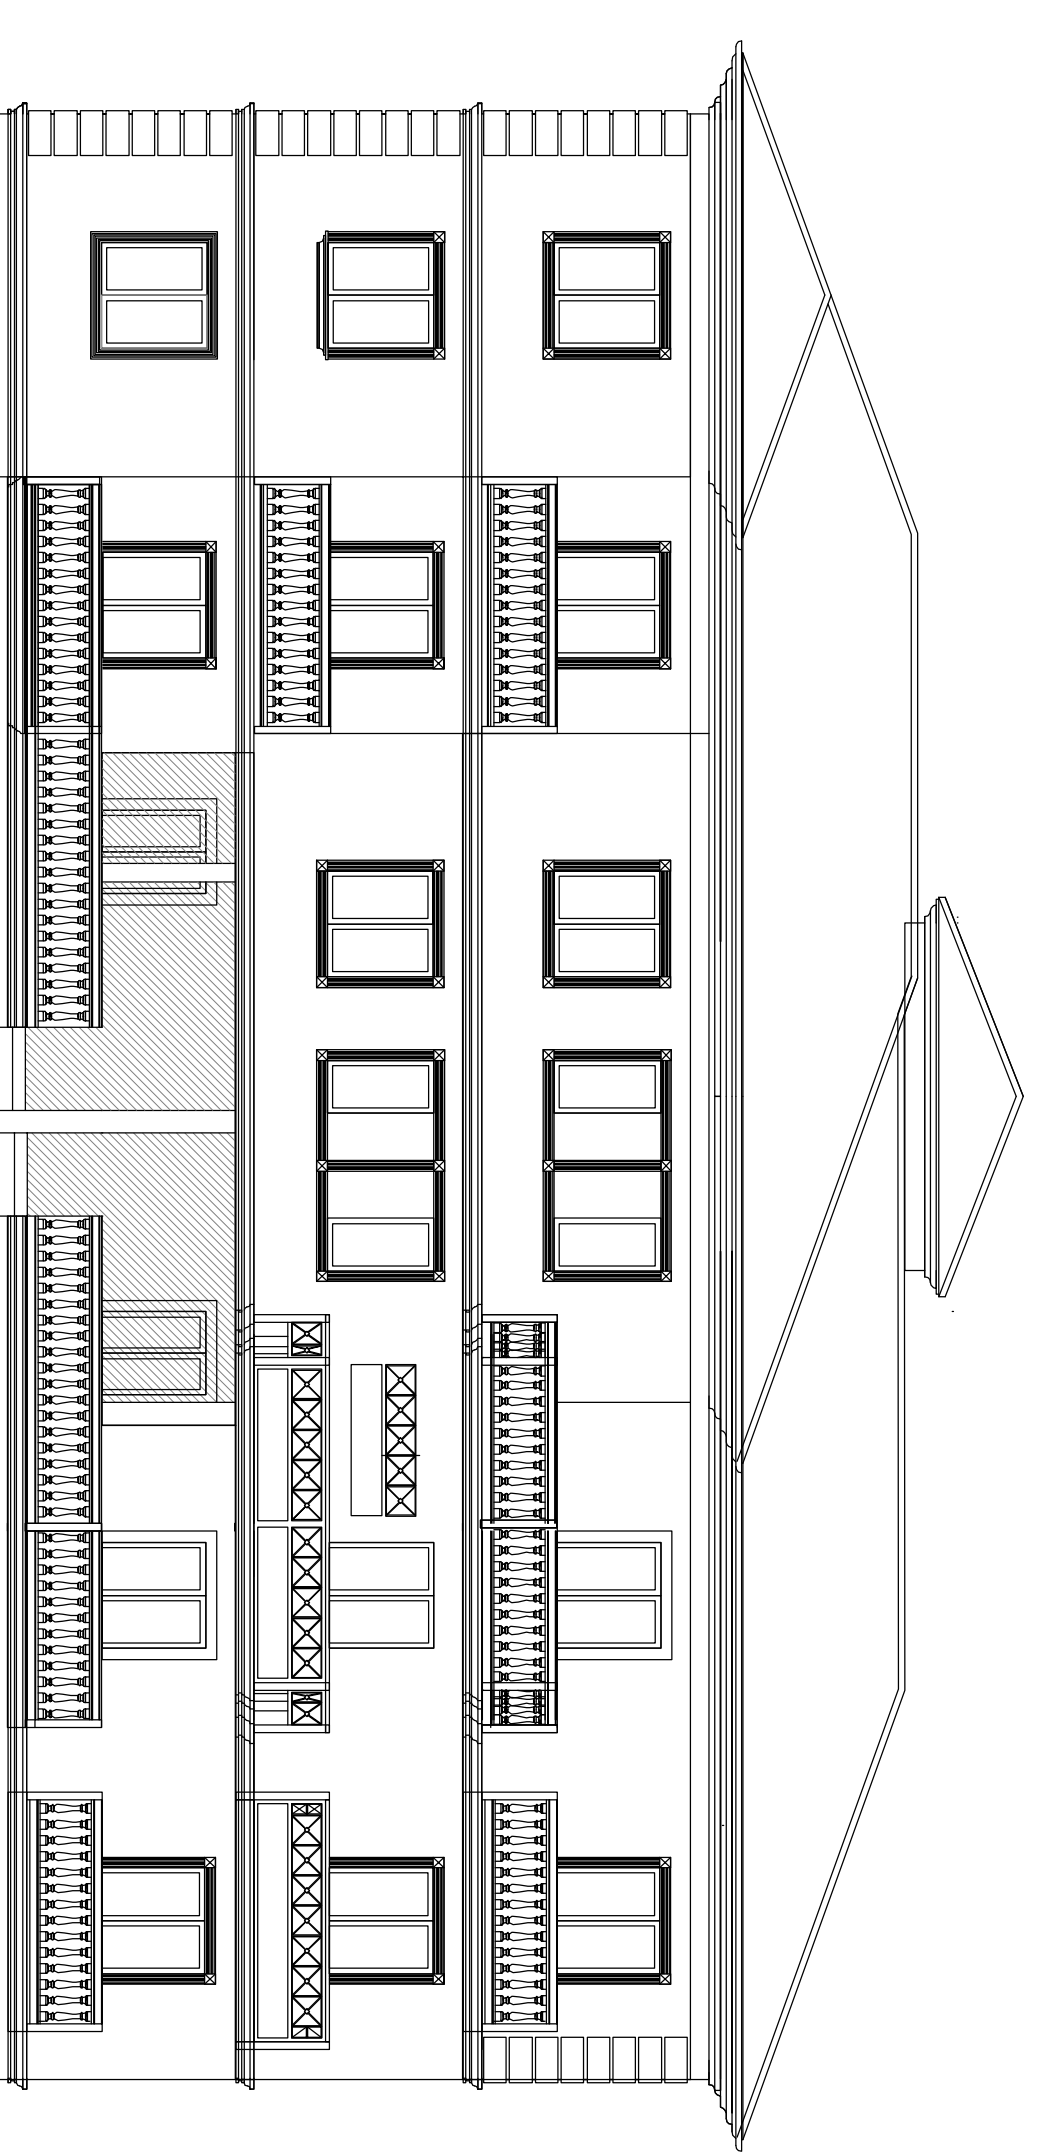

prospetto Nord Palazzina Sud

prospetto Nord Palazzina Nord

DATA
AGOSTO 2022

PROGETTO:
PIANO DI RECUPERO DI INIZIATIVA PRIVATA IN VARIANTE ALLE NTA DEL PRG VIGENTE
(ART.26 SOTTOZONA F2) CON RECUPERO E VALORIZZAZIONE VILLA PARIS E
COSTRUZIONE DI DUE FABBRICATI RESIDENZIALI PREVIA DEMOLIZIONE DI
FABBRICATI ESISTENTI - DELIBERA DI G.C. N. 226 DEL 17-09-2021

TAVOLA

7

COMITENTE:
ABBA SRL

DISEGNO: PROSPETTI PALAZZINA NORD - DI PROGETTO

REV.1

SCALA:
1:100

PROGETTISTI

Geom. Franco Di Bonaventura
Via Defensa 42 Roseto degli Abruzzi (TE)
tel. 329.380.88.70 PEC: franco.dibonaventura@poppeci.it