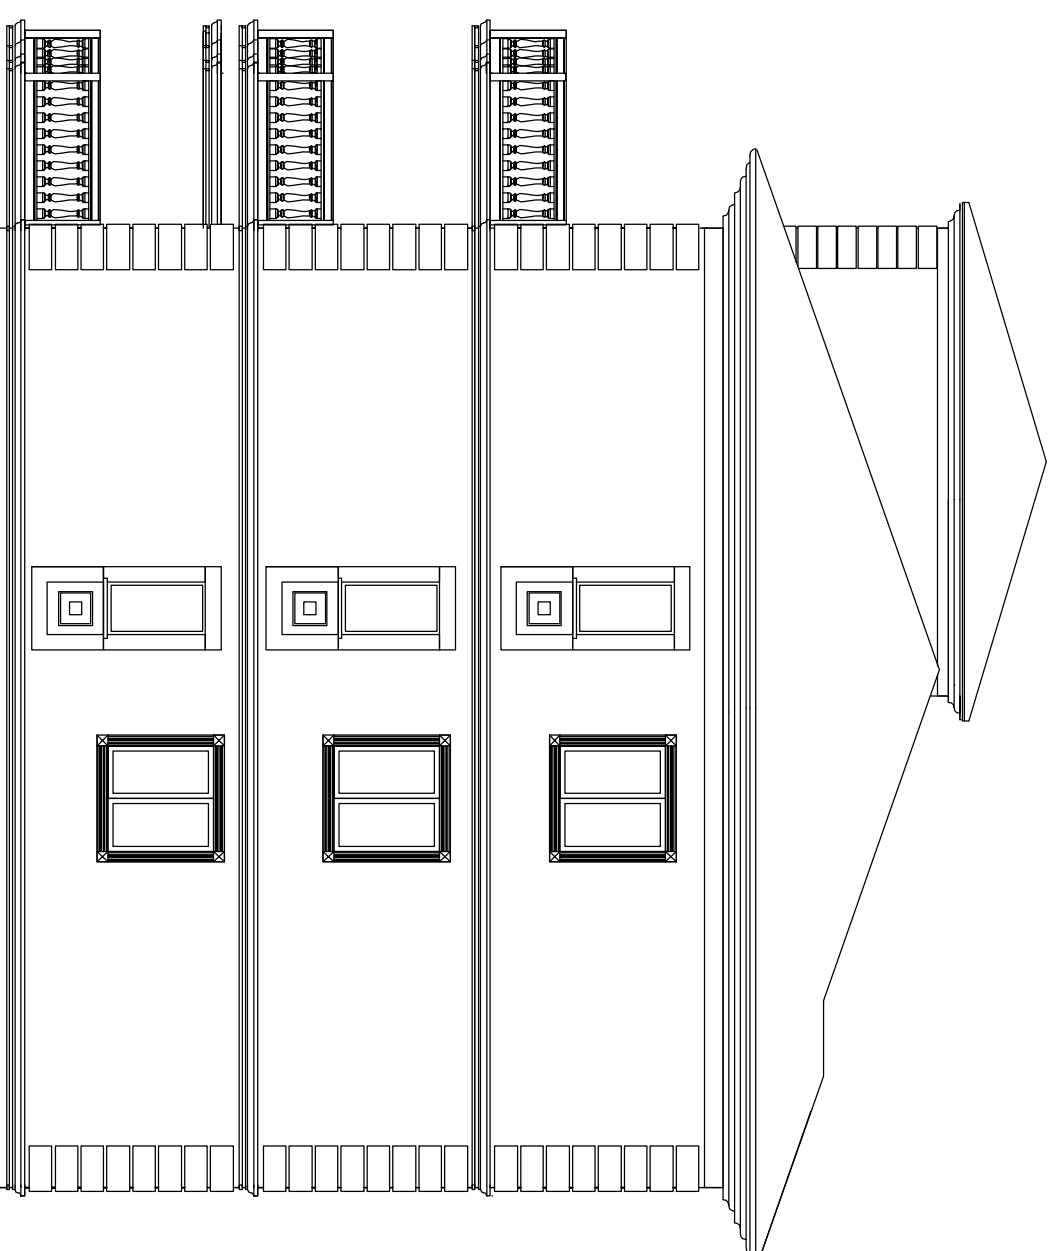

prospetto Nord Palazzina Nord